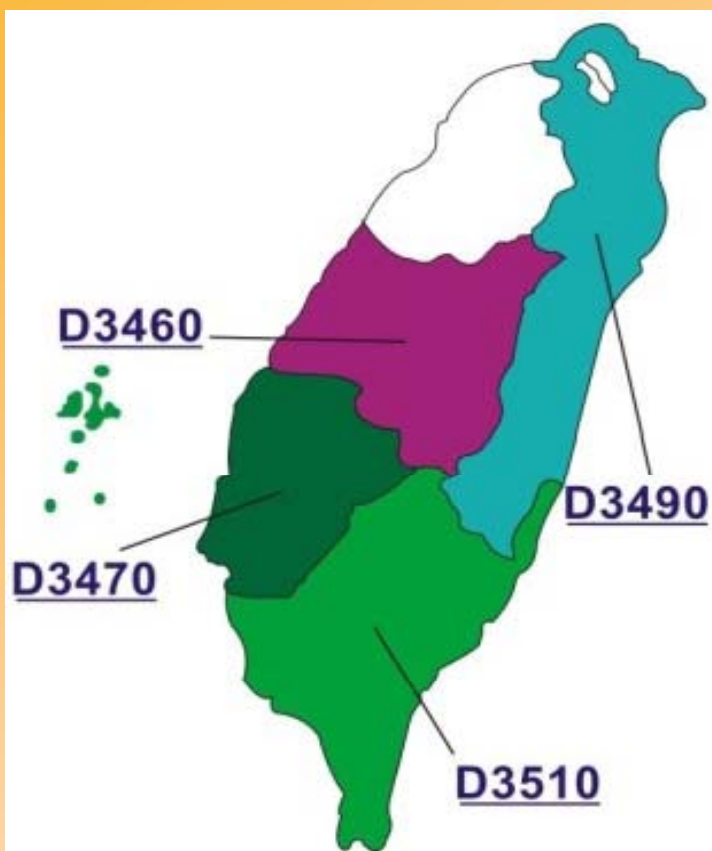

**by
Jimmy Lee
PDG 2002/03
D3480 Taiwan**

Rotary Youth Exchange Multidistrict Taiwan Map & Historical data

YEAR	Countries	Out	In
2006~07	11	40	40
2007~08	17	68	51
2008~09	18	89	96
2009~10	21	107	92
2010~11	24	118	107
2011~12	24	135	129
2012~13	28	163	159